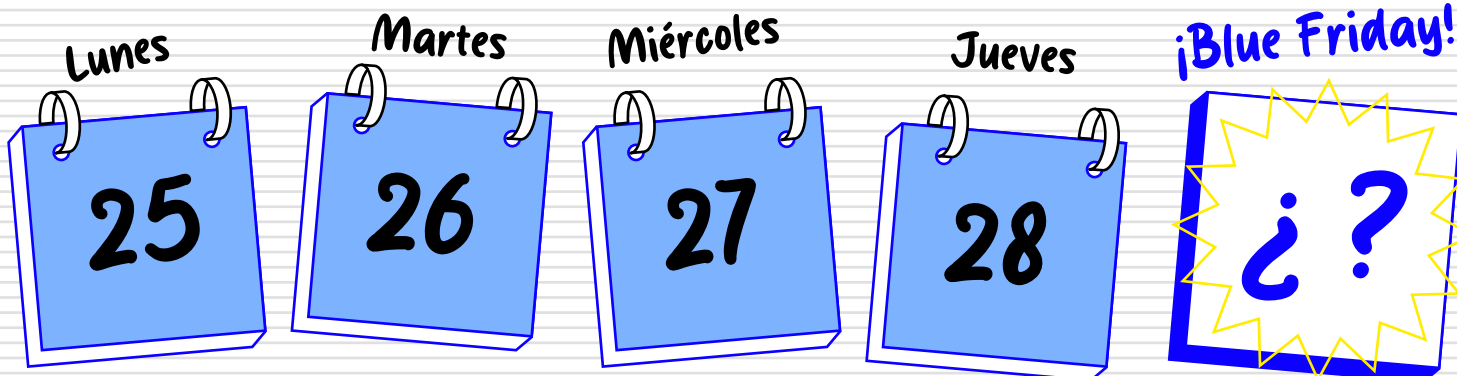

REFREL BLUE FRIDAY

Nuestro

BLACK

FRIDAY

2024

¡Solo 5 Días!

DESCUENTO
10%

¡Los 5 Días!